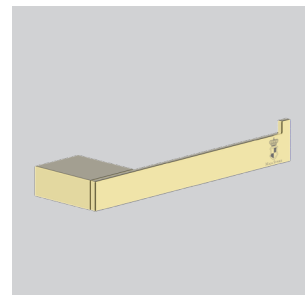

URBAN LOFT

Artikel-Nr.: 854907RB
WC-Papierhalter ohne Deckel
Toilet Roll Holder without Lid

Gold