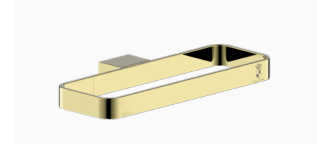

URBAN LOFT

Artikel-Nr.: 853807RB
Handtuchring
Towel Ring

Gold