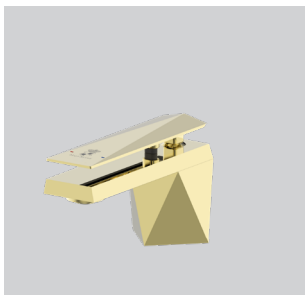

DIAMOND

Artikel-Nr.: 3542017RB
Waschtischarmatur
Washbasin Mixer

Gold