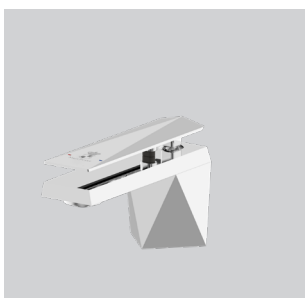

DIAMOND

Artikel-Nr.: 3542012RB
Waschtischarmatur
Washbasin Mixer
Chrom