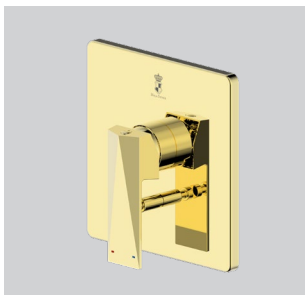

DIAMOND

Artikel-Nr.: 3542057RB
Fertigset für UP-Wannenfüll-
& Brausearmatur
Element for Concealed Bath
and Shower Mixer

Gold