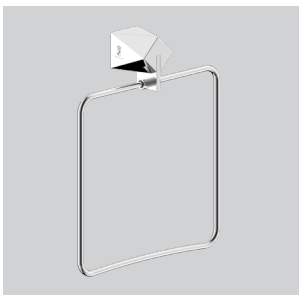

DIAMOND
Artikel-Nr.: 420810RB
Handtuchring
Towel Ring
Chrom