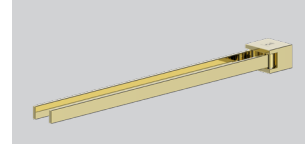

URBAN LOFT

Artikel-Nr.: 854007RB
Handtuchhalter 2-armig
Swivelling Double Towel Rail

Gold