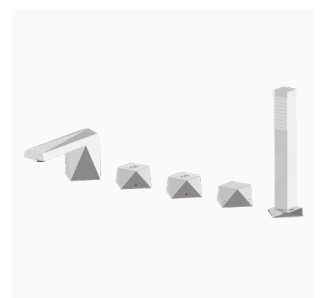

DIAMOND

Artikel-Nr.: 3542502RB
Fünfloch-Wannenrandarmatur
Five Hole Bath Mixer
Chrom