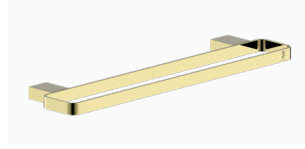

URBAN LOFT

Artikel-Nr.: 855207RB
Doppelte Badetuchstange
Double Towel Rail

Gold