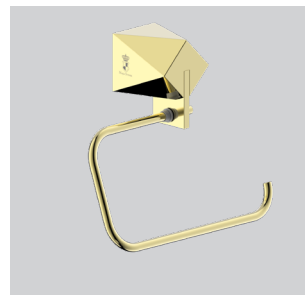

## DIAMOND

Artikel-Nr.: 3542087RB  
Fertigset für  
UP-Brausethermostat  
Element for Concealed  
Shower Thermostat

Gold

Artikel-Nr.: 420907RB  
Badetuchstange  
Towel Rail  
Gold

Artikel-Nr.: 421207RB  
Ablagekonsole  
Shelf  
Gold

# PROGRAMM DIAMOND-LINE ACCESSOIRES GOLD

---

DIAMOND  
Artikel-Nr.: 422907RB  
Flüssigseifenspender  
Soap Dispenser  
Gold

DIAMOND  
Artikel-Nr.: 420407RB  
Glashalter  
Glass Holder  
Gold

DIAMOND  
Artikel-Nr.: 420707RB  
Seifenablage  
Soap Dish  
Gold

DIAMOND  
Artikel-Nr.: 420107RB  
Haken  
Hook  
Gold

DIAMOND  
Artikel-Nr.: 420807RB  
Handtuchring  
Towel Ring  
Gold

DIAMOND  
Artikel-Nr.: 421707RB  
WC-Papierhalter mit Deckel  
Toilet Roll Holder with Lid  
Gold