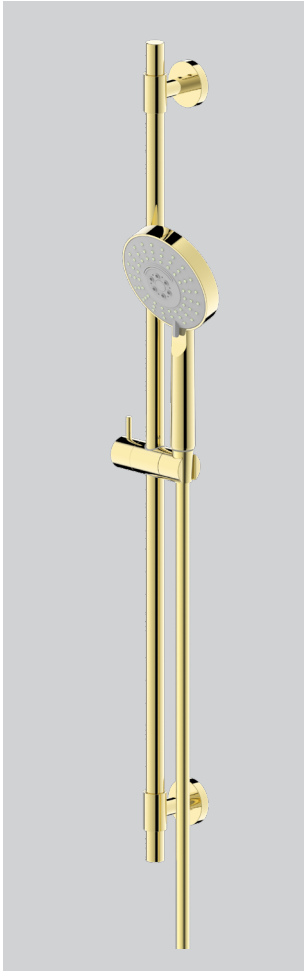

## URBAN LOFT

Artikel-Nr.: 854710RB  
WC-Papierhalter mit Deckel  
Toilet Roll Holder with Lid  
Chrom

## URBAN LOFT

Artikel-Nr.: 854910RB  
WC-Papierhalter ohne Deckel  
Toilet Roll Holder without Lid  
Chrom

## URBAN LOFT

Artikel-Nr.: 855410RB  
WC-Wandgarnitur  
Toilet Brush Set  
Chrom