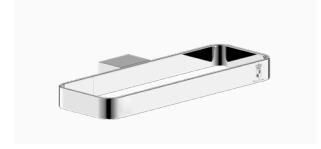

URBAN LOFT

Artikel-Nr.: 853810RB
Handtuchring
Towel Ring
Chrom