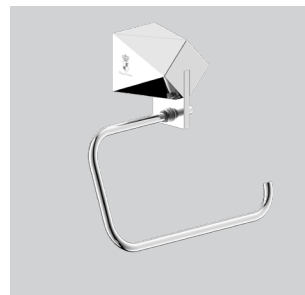

DIAMOND
Artikel-Nr.: 421810RB
WC-Papierhalter ohne Deckel
Toilet Roll Holder without Lid
Chrom