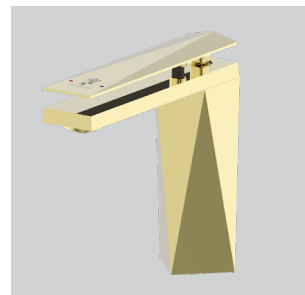

DIAMOND

Artikel-Nr.: 3542217RB
Waschtischarmatur hoch
Washbasin Mixer high

Gold