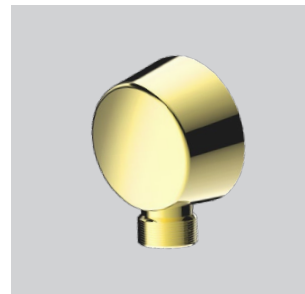

BRAUSE

Artikel-Nr.: 3590227RB
Wand-Brausearm 40
Wall Mounted Shower Arm 40

Gold

BRAUSE

Artikel-Nr.: 3500527RB
Brauseschlauch 150
Shower Hose 150

Gold

BRAUSE

Artikel-Nr.: 3591167RB
Brauseanschlusswinkel
Outlet Elbow

Gold

BRAUSE

Artikel-Nr.: 3590557RB
Wandhalter für Handbrause
Wall Bracket for Hand Shower

Gold