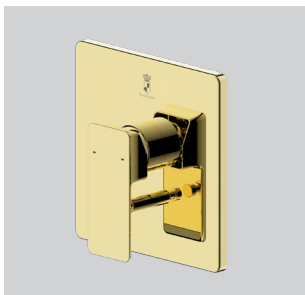

URBAN LOFT

Artikel-Nr.: 3551057RB
Fertigset für UP-Wannenfüll-
& Brausearmatur
Element for Concealed Bath
and Shower Mixer

Gold