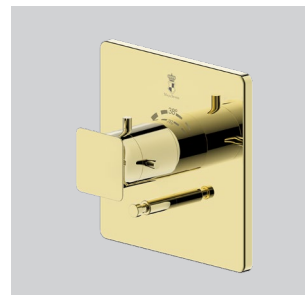

URBAN LOFT

Artikel-Nr.: 3551077RB
Fertigset für UP-Wannenfüll-
& Brausethermostat
Element for Concealed Bath
and Shower Thermostat

Gold