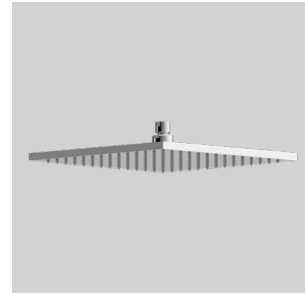

BRAUSE

Artikel-Nr.: 3590627RB

Kopfbrause eckig 30
Overhead Shower square 30

Chrom