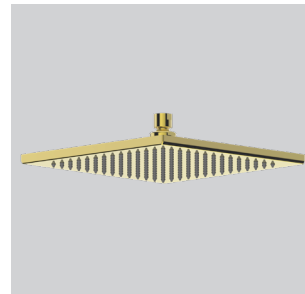

BRAUSE

Artikel-Nr.: 3591337RB
Stangen Set 90
Rail Set 90

Gold

BRAUSE

Artikel-Nr.: 3590897RB
Kopfbrause rund 30
Overhead Shower round 30

Gold

BRAUSE

Artikel-Nr.: 3591627RB
Kopfbrause eckig 30
Overhead Shower square 30

Gold

BRAUSE

Artikel-Nr.: 3591657RB
Wand-Brausearm 40
Wall Mounted Shower Arm 40

Gold